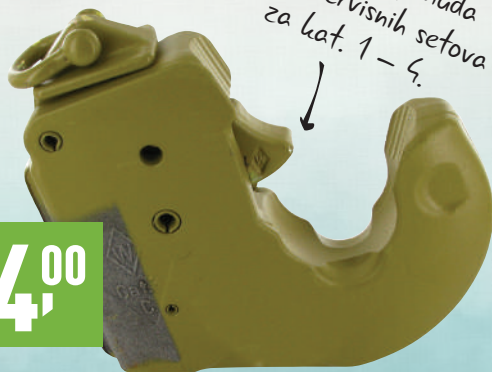

UNIVERZALNI TRAKTORSKI DIJELOVI

WALTERSCHEID

KUKA ZA NAVARIVANJE ZA DONJU POLUGU KAT. 3, WALTERSCHEID

Za traktore snage do 165 kW (225 PS).
Art. br. 200020KK

*Kompletna ponuda
luka i servisnih setova
za kat. 1 - 4.*

1.064,00