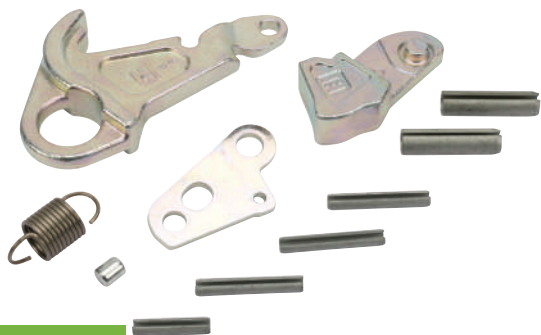

SERVISNI SET KUKA CBM KAT. 3

Art. br. 080137006

Group

254,00

CBM

KUKA ZA NAVARIVANJE ZA DONJU POLUGU KAT. 3, CBM

Za traktore snage do 206 kW (280 PS).

Art. br. LA301000