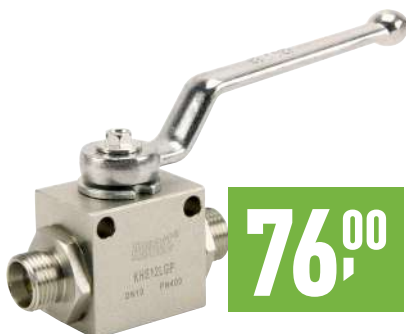

Vanjski promjer 64,0 mm, unutarnji
promjer 28,4 mm, širina 45,0 mm.
Art. br. LA964284GP

28,00

gopart®

KUGLA DONJEG RAMENA KAT. 3/3

Vanjski promjer 64,0 mm, unutarnji
promjer 37,0 mm, širina 45,0 mm.
Art. br. LA964370GP

Art. br. TL950254GP

18,00

gopart®

HIDRAULIČNA BRZO-SPOJNICA, ŽENSKA

Veličina 1/2". Spojni vanjski navoj M22 x 1,5 mm.

Art. br. SKPF12L22N

45,00

gopart®

HIDRAULIČNA BRZO-SPOJNICA, MUŠKA

Veličina 1/2". Spojni vanjski navoj M22 x 1,5 mm.

Art. br. SKPM12L22N

17,00

gopart®

KUGLIČNI VENTIL

Dvosmjerna izvedba. Spojni vanjski navoji M18 x 1,5 mm.

Art. br. KHS12LGP

76,00

gopart®

KUGLIČNI VENTIL

Dvosmjerna izvedba. Spojni vanjski navoji M22 x 1,5 mm.

Art. br. KHS15LGP

Kod nas ćete pronaći i ostale veličine i u trosmjernoj izvedbi.

83,00

UNIVERZALNI DIJELOVI ZA TRAKTOR